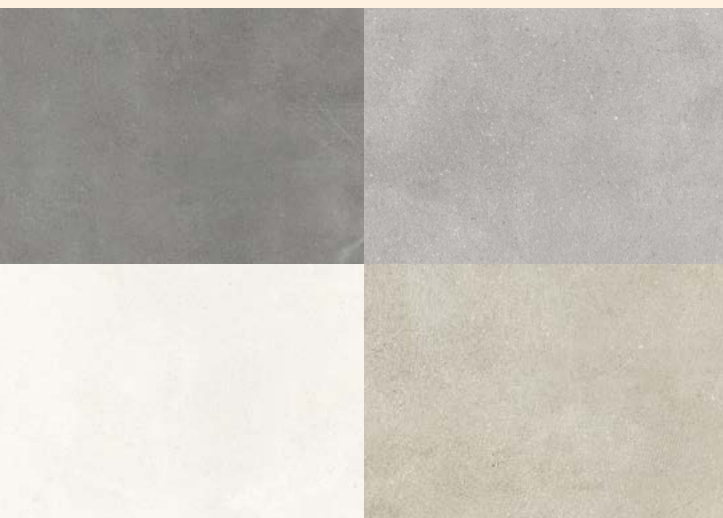

Terasová krytina

Keramická dlažba, odstín červená pálená
krytina (cihlová)

Dlažba v koupelně

Macroni Factor rektifikovaná dlažba,
rozměry 600 x 600 nebo 600 x 300