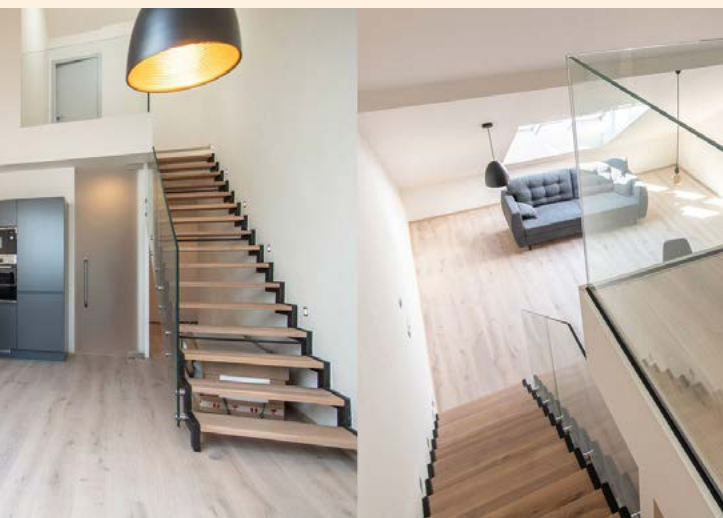

Sprchová zástěna

Sprchová zástěna walk-in SAT

Vytápění a ohřev TUV

Elektrický kotel + 80l zásobník
Podlahové teplovodní vytápění

Klimatizace

Příprava na osazení klimatizace — vnitřní jednotka v každém pokoji, venkovní jednotka na střeše