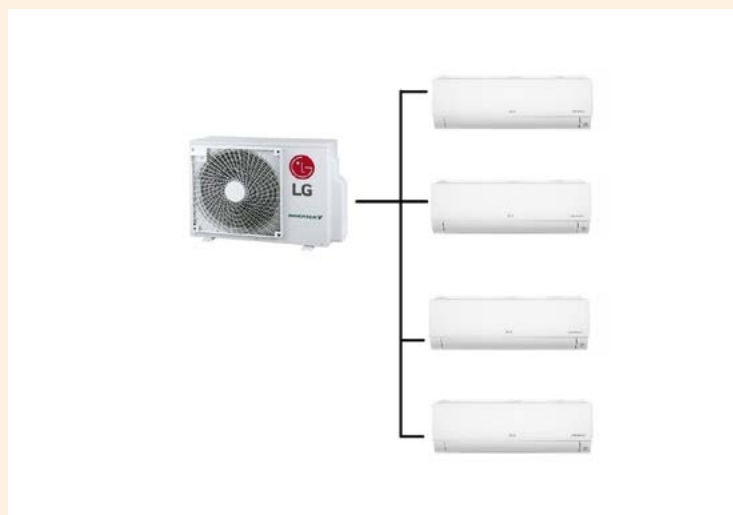

Umyvadlová baterie

Grohe Optima Levanta, podomítková baterie

Sprchový set

Grohe Optima s termostatickou podomítkovou baterií OPTIMASSTH , deštník

Sprchová vpusť

Tece Linus

Sprchový kout

Roth Lega Line chrom lesklý

Sprchová zástěna

Sprchová zástěna walk-in SAT

Vytápění a ohřev TUV

Elektrický kotel + 80l zásobník
Podlahové teplovodní vytápění

Klimatizace

Příprava na osazení klimatizace — vnitřní jednotka v každém pokoji, venkovní jednotka na střeše